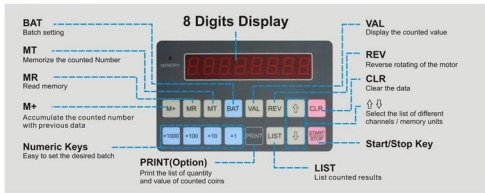

## Features & Specifications

Optional serial printer, for printing the counted result: total quantity, total value, the quantity of each denomination, etc

Presorting Tray

Show the total Qty., Qty. of each denominations, value of each denominations and total value.

## คุณลักษณะของเครื่องนับ-คัดแยกเหรียญ CASHMATE รุ่น CM-260A

1. เครื่องนับเหรียญหยีห่อ CASHMATE รุ่น CM-260A
2. เป็นเครื่องนับเหรียญพร้อมคัดแยกอัตโนมัติออกแบบอย่างสวยงาม
3. เครื่องทำงานเงียบ, ทนทาน และใช้งานง่าย
4. สามารถคัดแยกเหรียญที่ไม่ได้มาตรฐาน และ ตรวจสอบหากเกิดความผิดพลาด
5. ความเร็วในการนับและคัดแยก : 600 เหรียญ / นาที
6. ช่องใส่เหรียญบรรจุได้ 600 เหรียญ
7. ช่องแยกเหรียญบรรจุช่องละ 250 -1,000 เหรียญ
8. มีช่องแยกเหรียญจำนวน 6 ช่อง โดยแยกประเภทของเหรียญ พร้อมกับรวมจำนวนแต่ละช่อง
9. หน้าจอแสดงผลระบบดิจิทัล LCD สามารถแสดงผลให้เห็นได้อย่างชัดเจน
10. จอแสดงผลจะปรากฏจำนวน และ มูลค่าของเหรียญที่นับได้ในช่องนั้น รวมทั้งแสดงจำนวนเหรียญที่เครื่องได้คัดแยกออก
11. เป็นผลิตภัณฑ์จากประเทศไต้หวัน
12. ขนาดของเหรียญ : กว้าง 14 mm. – 31 mm.  
หนา  $\leq$  4 mm.
13. ขนาดของเครื่อง 62 x 40 x 41 cm.
14. น้ำหนัก 23 กิโลกรัม
15. กำลังไฟฟ้า 220V / 50 Hz-80W
16. ระยะเวลารับประกัน 1 ปี